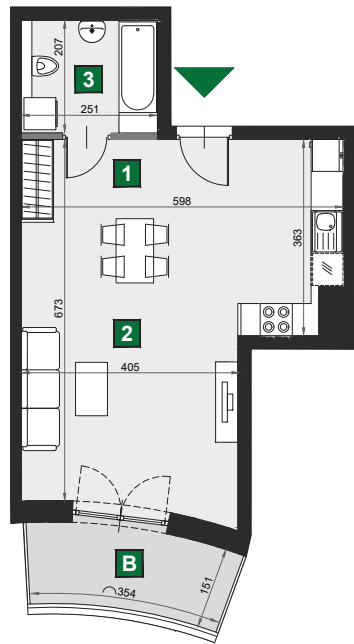

WIŚLANETARASY 2.0

0 1 2 (m)